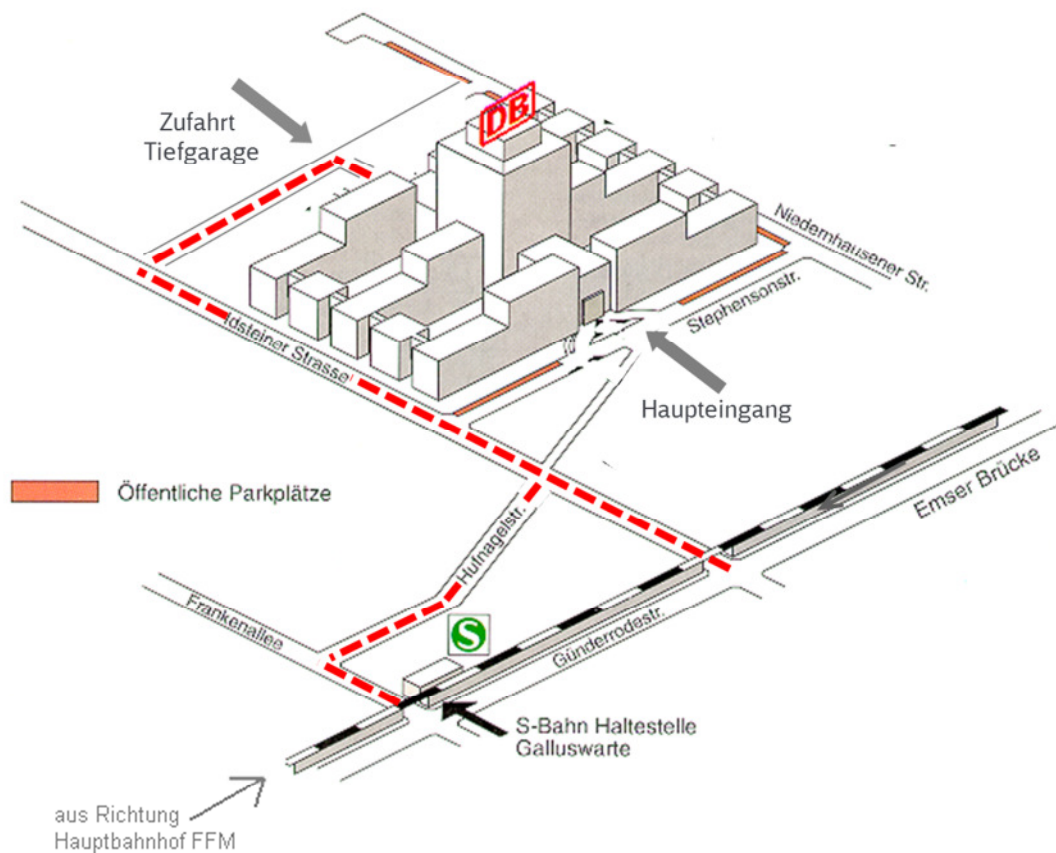

Wegbeschreibung

DB Zentrale, Stephensonstraße 1, 60326 Frankfurt/Main

Anfahrt mit dem PKW

A 5 - Frankfurt Westkreuz, dann A 648 Richtung Stadtmitte, entlang der Messe, unmittelbar nach Brückenunterquerung rechts ab zur Emser Brücke, an der Ampel links, Brücke überqueren, nächste Ampel rechts auf die Idsteiner Straße.

Anfahrt mit Öffentlichen Verkehrsmitteln

S-Bahn-Linien S 3, S 4, S 5, S 6 vom Hauptbahnhof über die nächstgelegene S-Bahn-Station Galluswarte, Ausgang „Frankenallee, DB Zentrale“. Von dort sind es über die Hufnagelstraße/ Idsteiner Straße etwa 5 Minuten Gehzeit zur DB Zentrale.