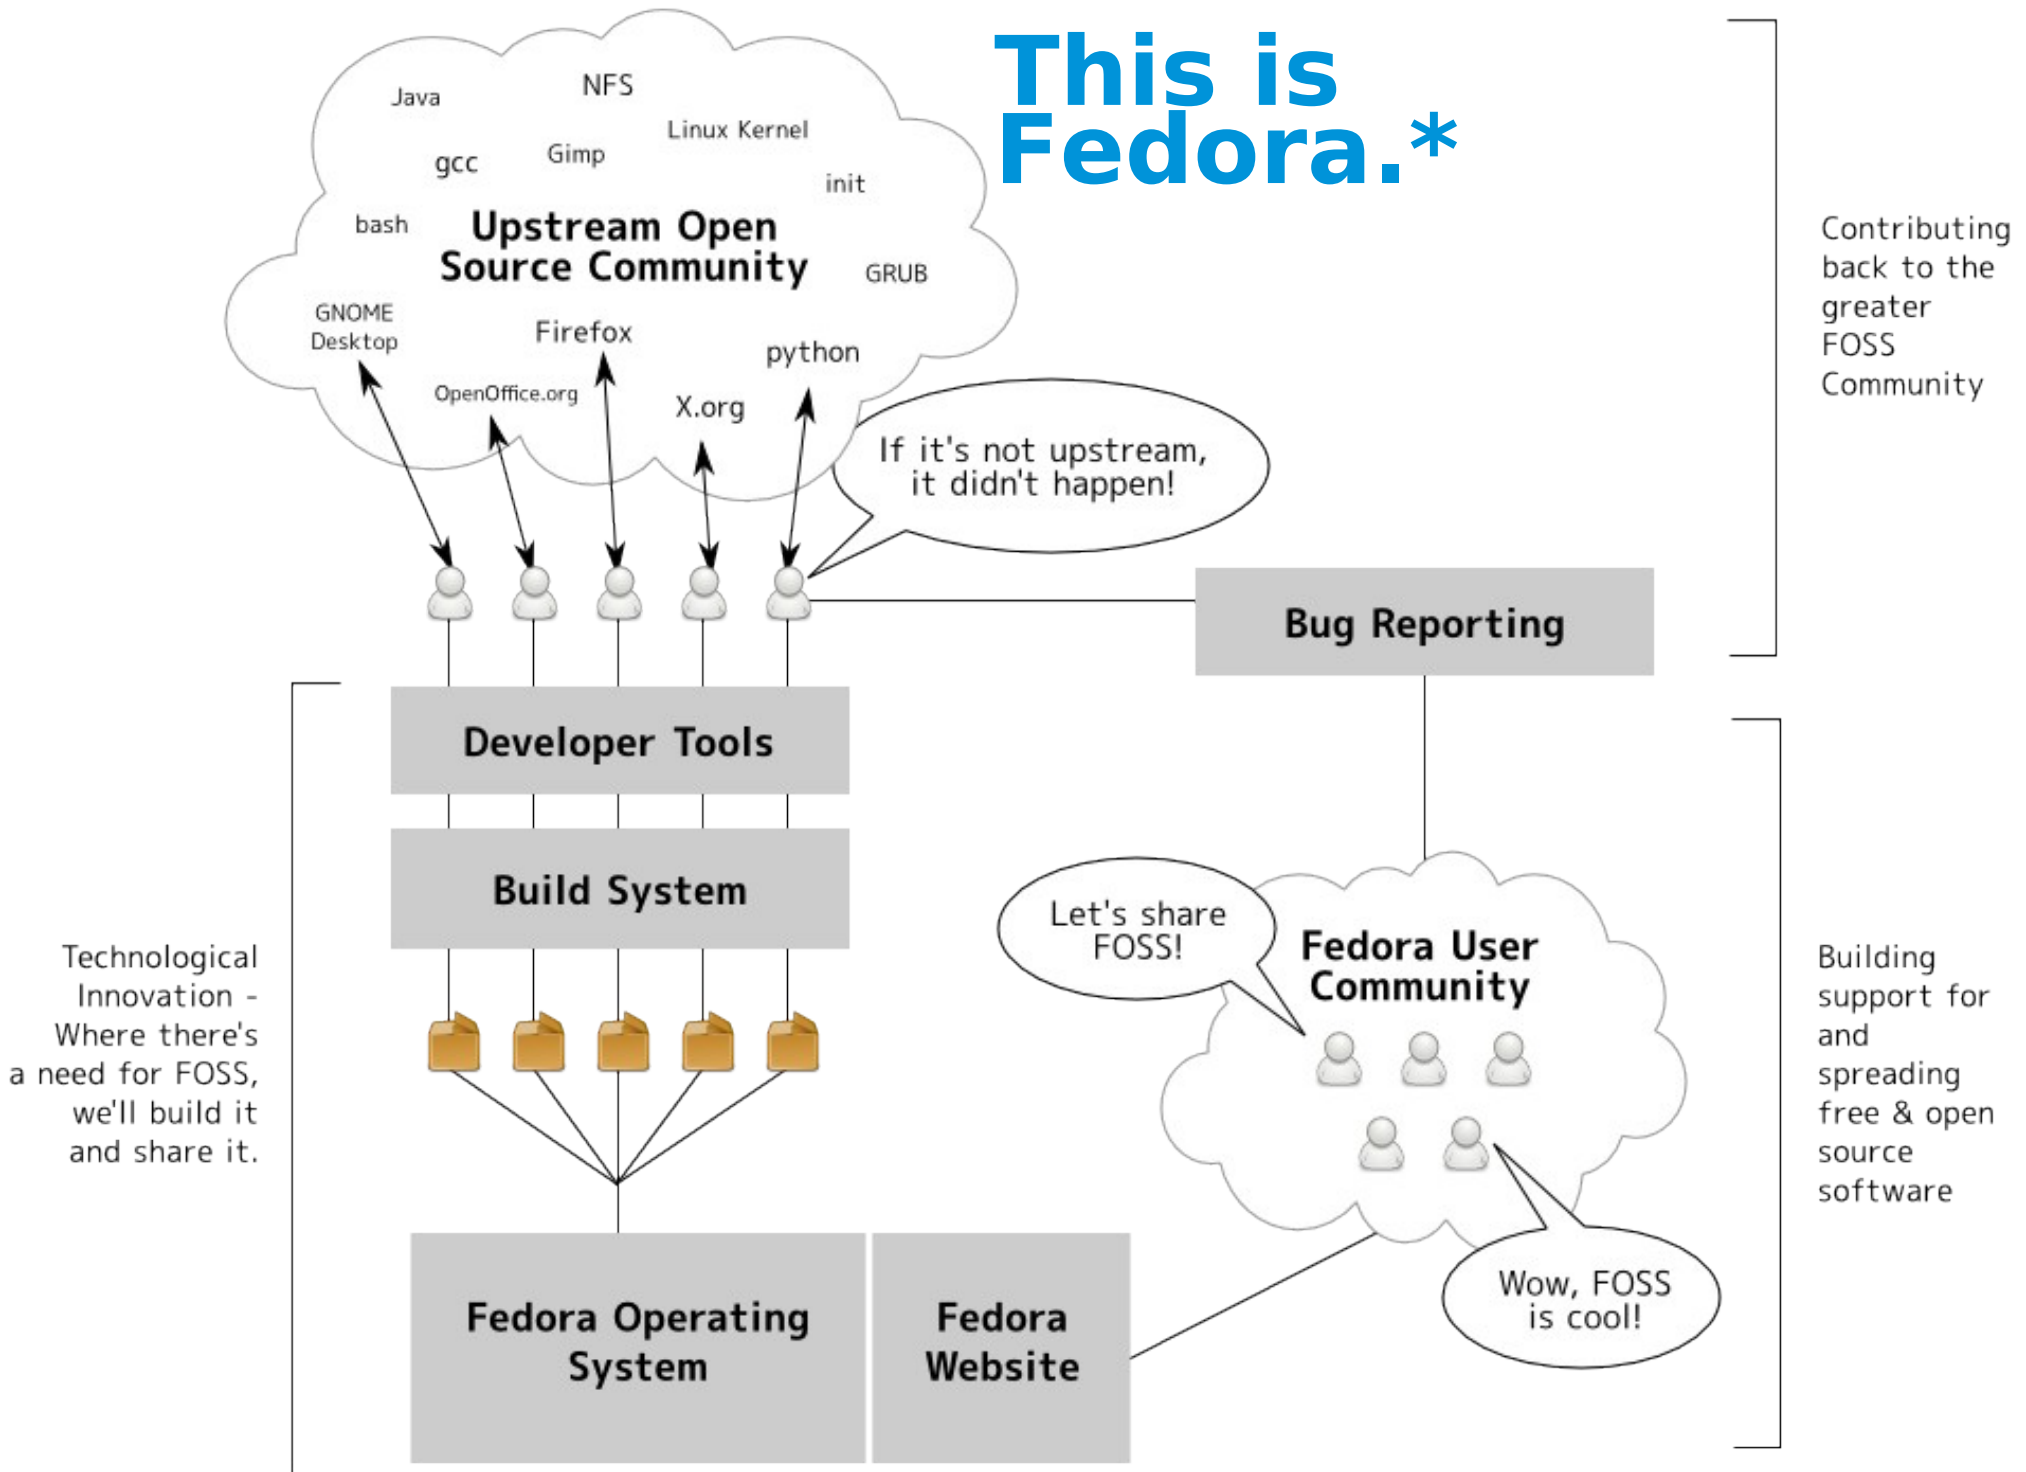

OPEN STANDARDS
OPEN CONTENT
OPEN SOURCE

WHY?

All roads lead to interoperability.

This is Fedora.*

* Actually, there's way more to it; this is a simplified model. :)

Mirrorlist Activity in Past 7 Days for all Fedora - Last Modified 2010-02-05 11:46:06 GMT - 1552246 running in:

This product includes GeoLite data created by MaxMind, available from <http://maxmind.com/>

join.fedoraproject.org

Red Hat Czech, s.r.o.

Red Hat Czech - Brno

- Vývojové Centrum
- Založeno v říjnu 2006, 35 zaměstnanců
- V současné době máme 245 zaměstnanců, kteří jsou součástí více než 30 globálních týmů
 - Development, Quality Assurance, Release Engineering, Security, Kernel, JBoss, SEG, Virtualization, Tools,.....
- Plány do budoucna?
 - 50+ pozic v následujícím období 10 měsíců
 - průběžně otevřeno 10-15 pozic
 - aktuální volné pozice: *careers.redhat.com*